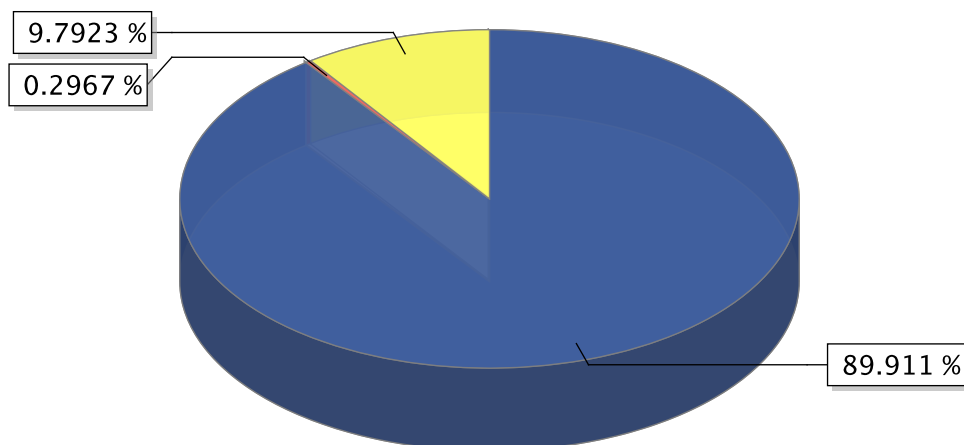

COLEGIO DE ESTADÍSTICOS DEL PERÚ COESPE

ELECCIÓN DEL CONSEJO NACIONAL Y CONSEJOS REGIONALES DEL COLEGIO DE ESTADÍSTICOS DEL PERÚ PERIODO
2024 - 2025

PARTICIPACIÓN ELECTORAL

TOTAL ELECTORES HÁBILES CON PIN ACTIVADO

674

● VOTARON : 606 Electores ● INGRESARON Y NO VOTARON : 2 Electores
● OMISOS CON PIN ACTIVADO : 66 Electores

Ingresaron y no votaron:

- Electores que no excedieron el máximo número de accesos:

2